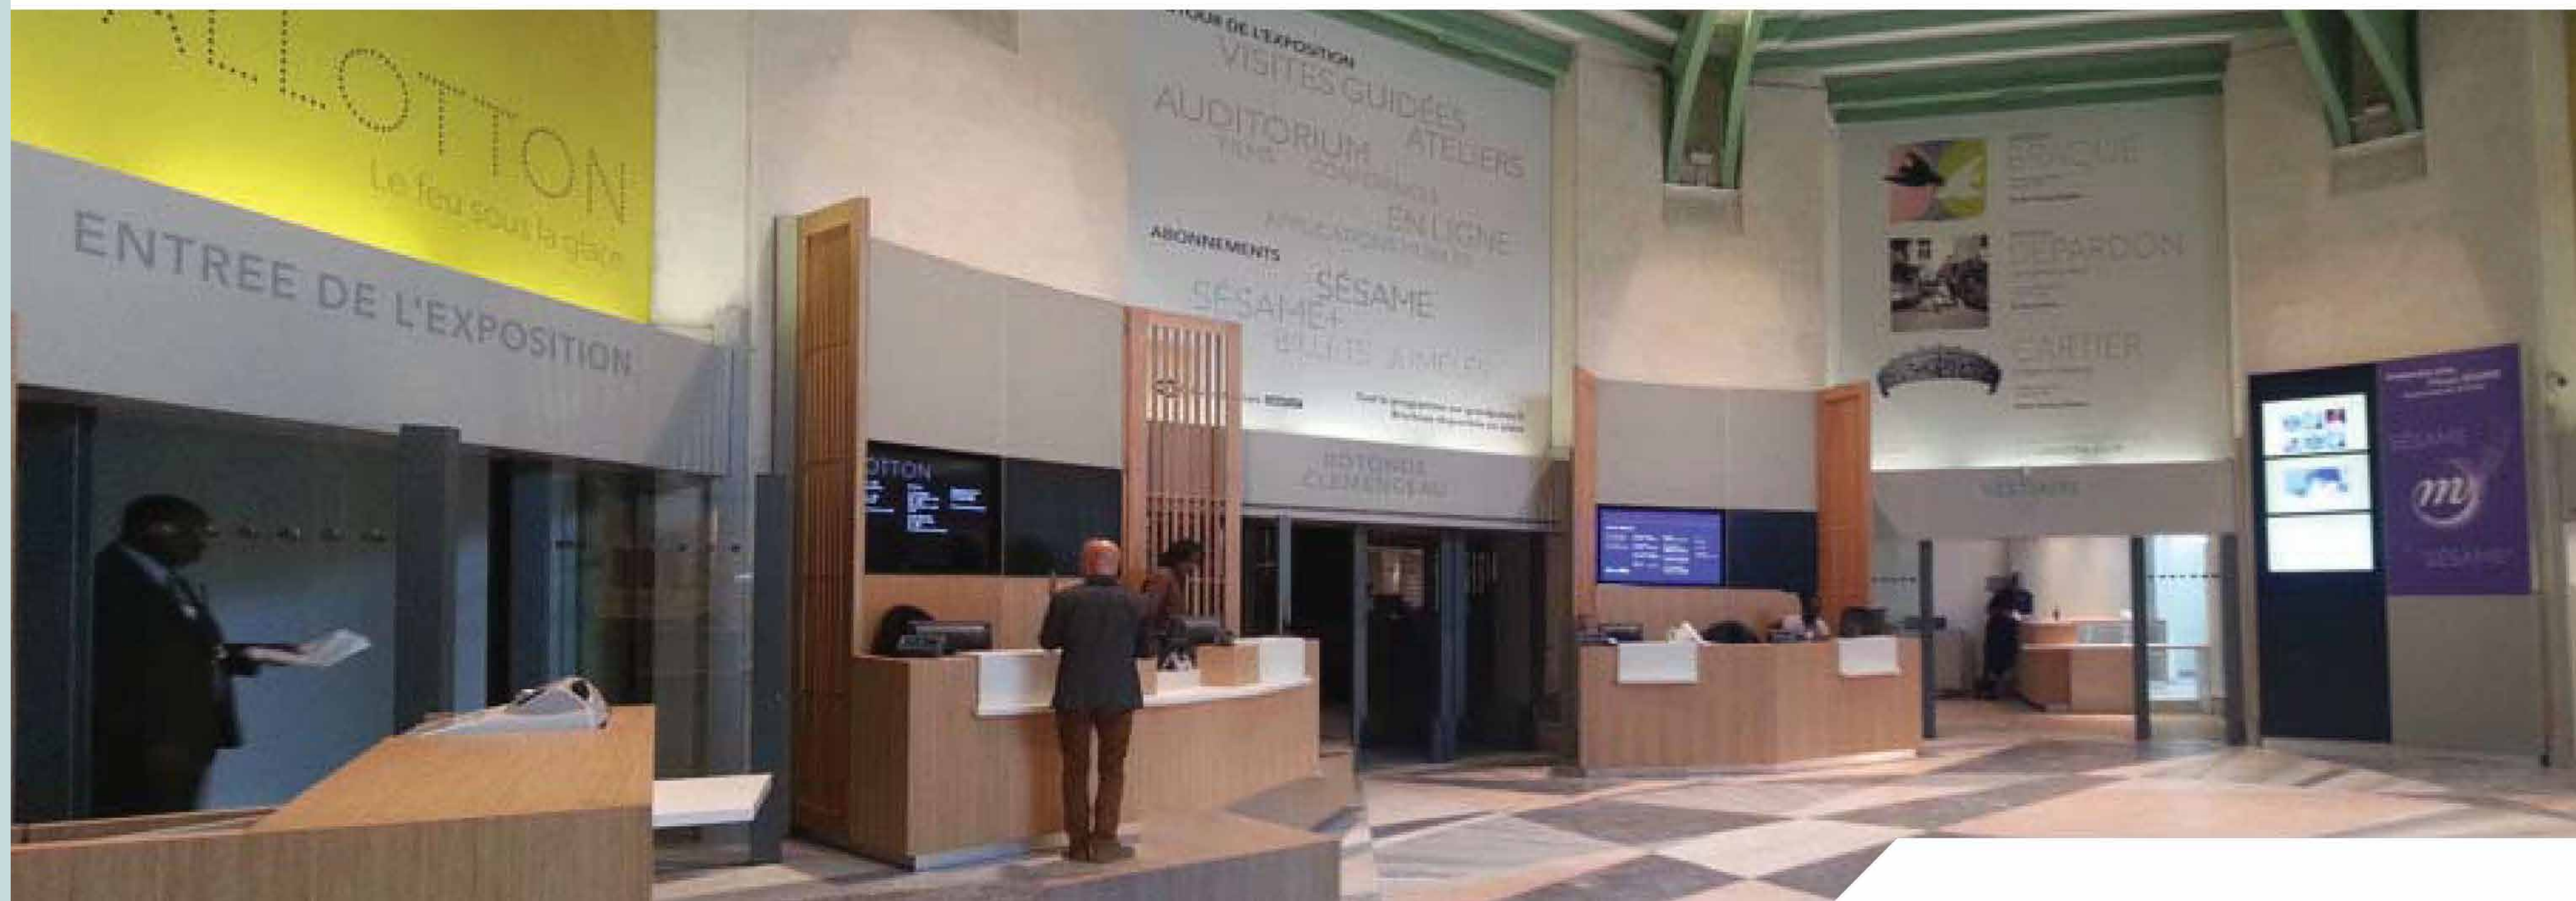

MUSEE HENNER

PARIS

ETUDE DE STRUCTURE VERRIERE

APPARTEMENT

PARIS

REALISATION DES DOSSIERS DE PLANS
DE APS A DCE

SUIVI DU PROJET JUSQU'A LIVRAISON

AJA - ROTONDE CLEMENCEAU